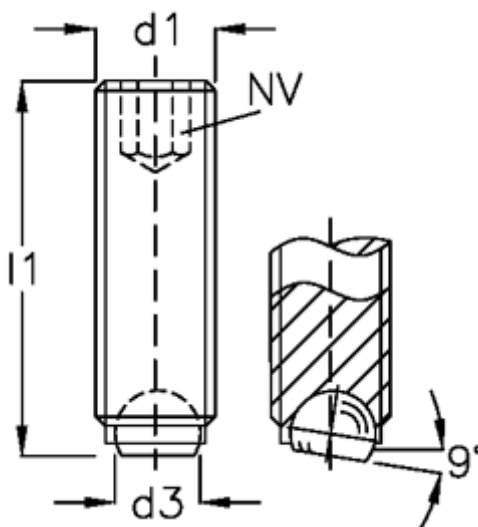

Varenummer: 209056381
Beskrivelse: E+G Kuglespændeskruer
GN 605-M8-20-BN

Mål

| | |
|--------------------|-------|
| d1 | = M8 |
| d2 | = 5.5 |
| d3 | = 4.5 |
| Indvendig sekskant | = 4 |
| l1 | = 20 |